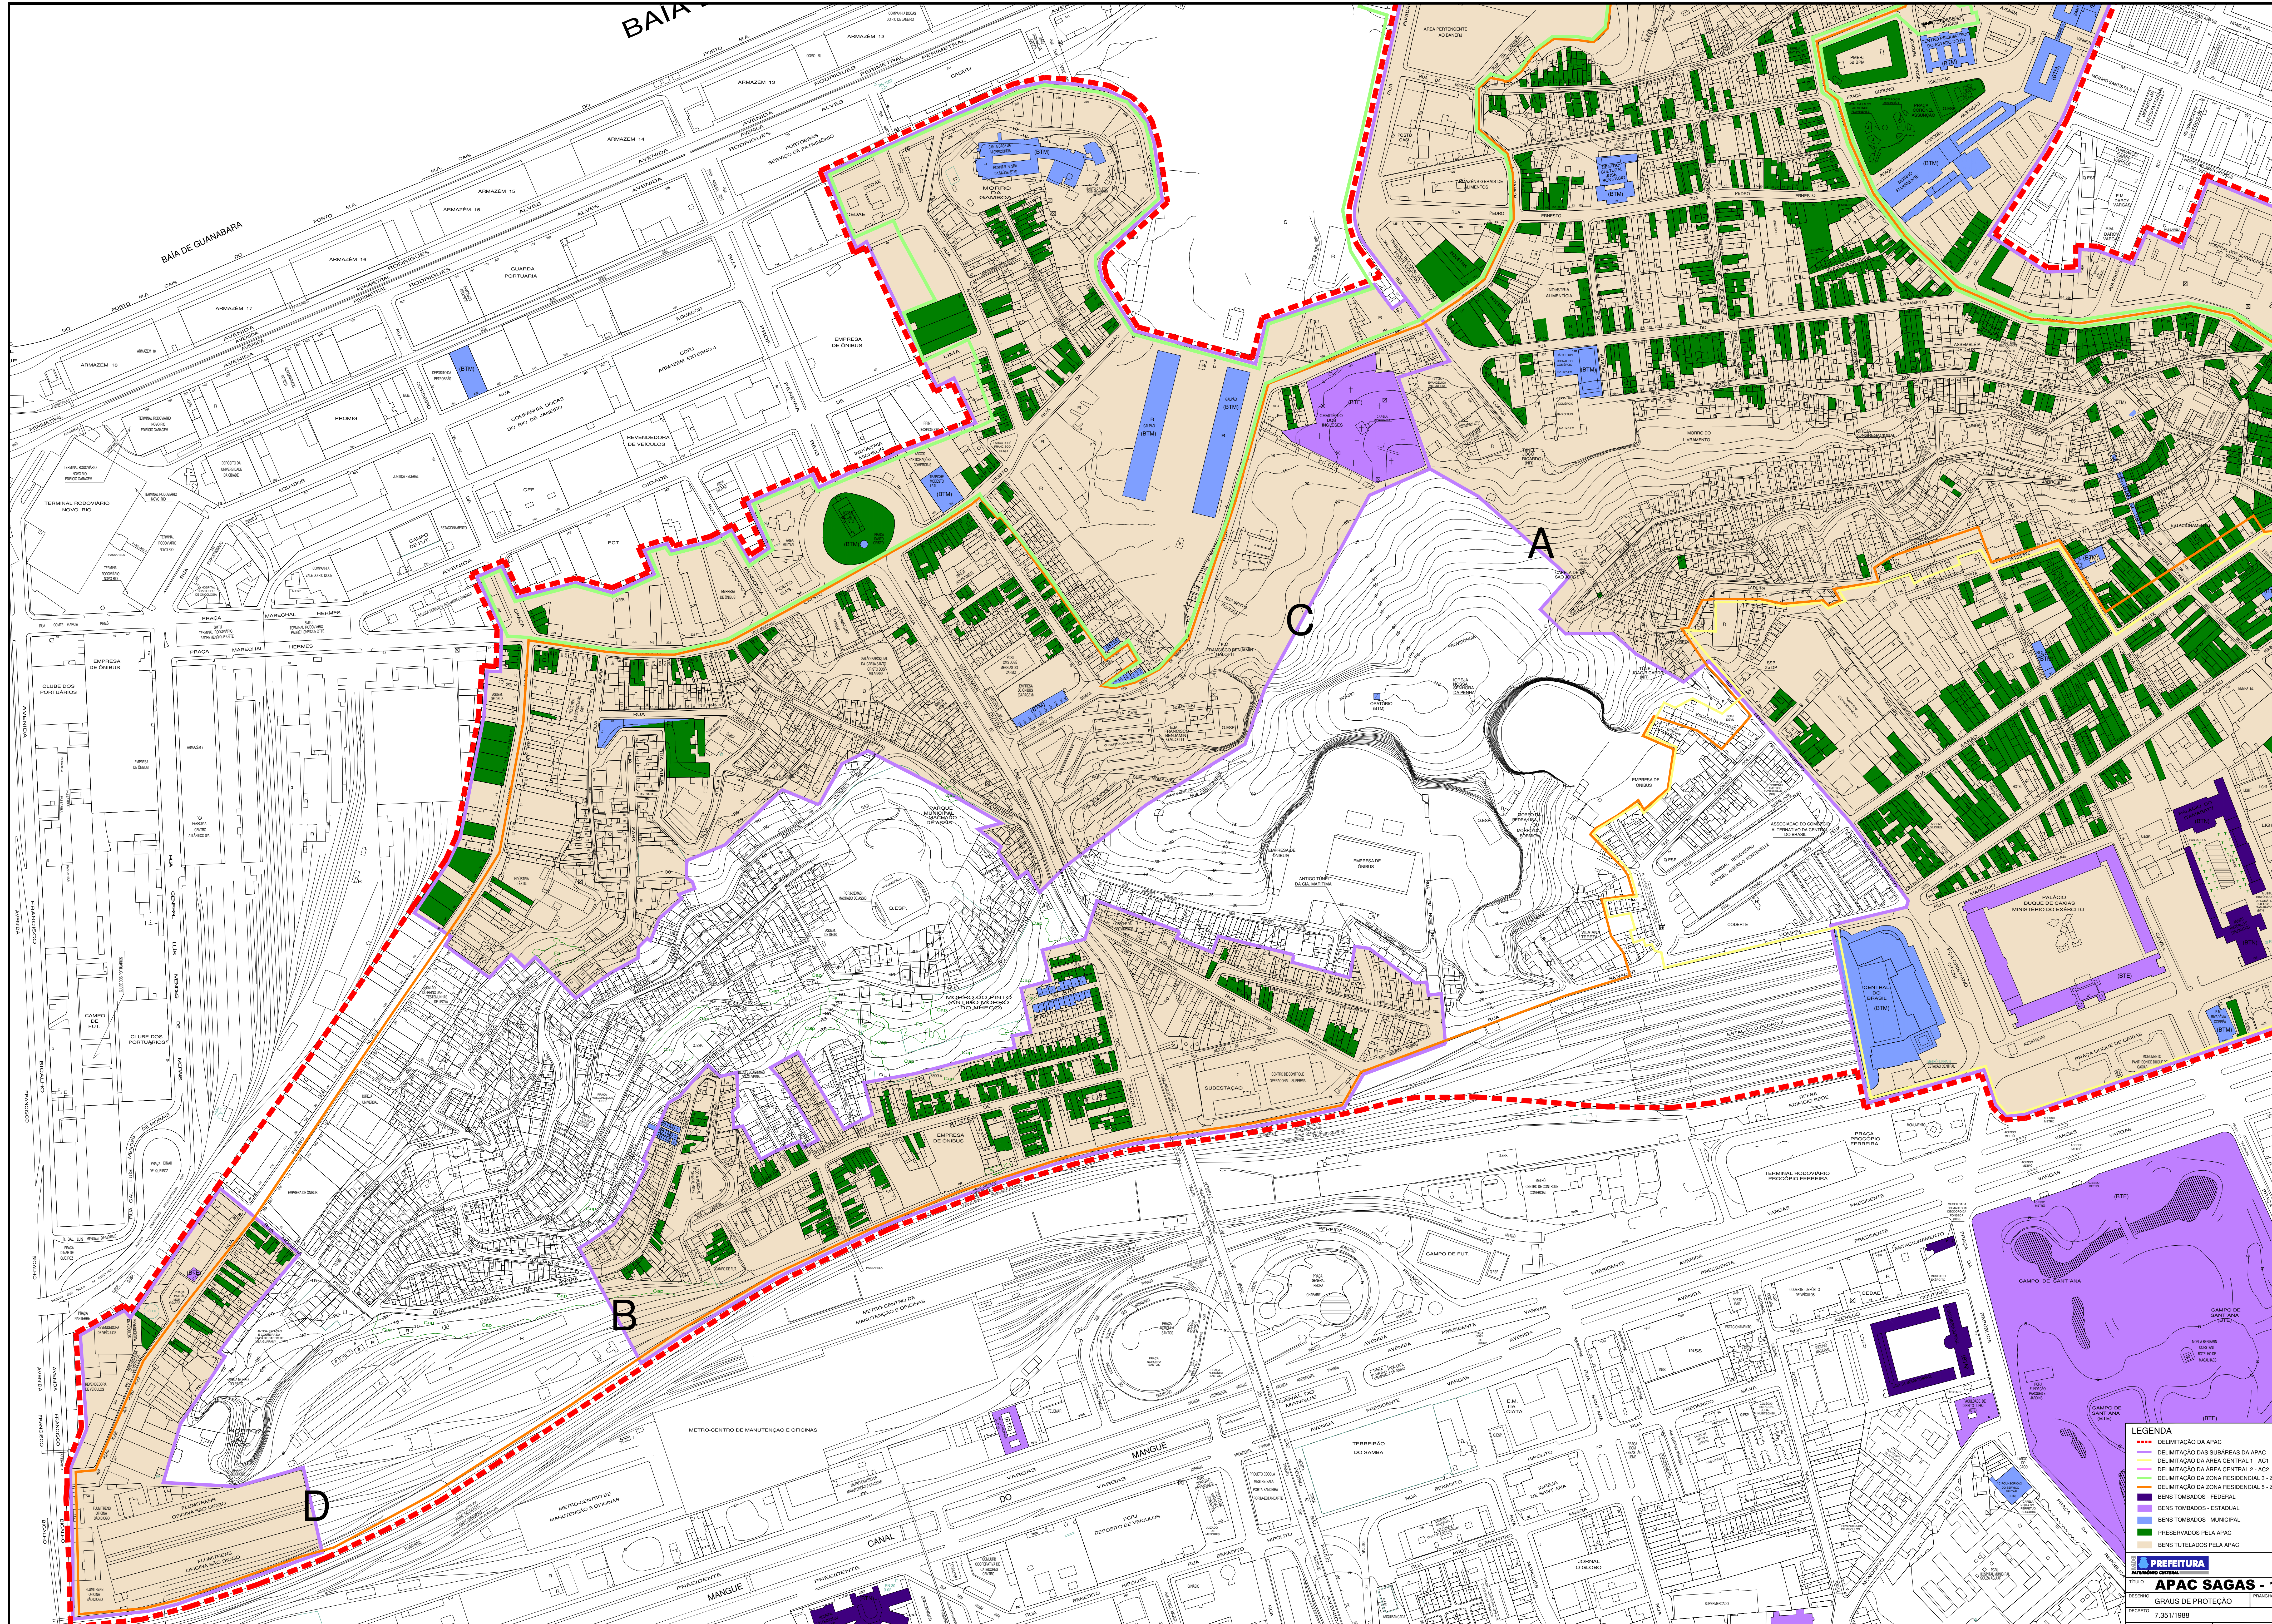

BAIA

BAIA DE GUANABARA

LEGENDA

- DELIMITAÇÃO DA APAC
- DELIMITAÇÃO DAS SUBÁREAS DA APAC
- DELIMITAÇÃO DA ÁREA CENTRAL 1 - AC1
- DELIMITAÇÃO DA ÁREA CENTRAL 2 - AC2
- DELIMITAÇÃO DA ZONA RESIDENCIAL 3 - ZR3
- DELIMITAÇÃO DA ZONA RESIDENCIAL 5 - ZR5
- BENS TOMADOS - FEDERAL
- BENS TOMADOS - ESTADUAL
- BENS TOMADOS - MUNICIPAL
- PRESERVADOS PELA APAC
- BENS TUTELADOS PELA APAC

PREFEITURA MUNICIPAL DE RIO DE JANEIRO

APAC SAGAS - 1

DECRETO 7.351/1988

ESCALA 1:2000 DATA FEV/2015